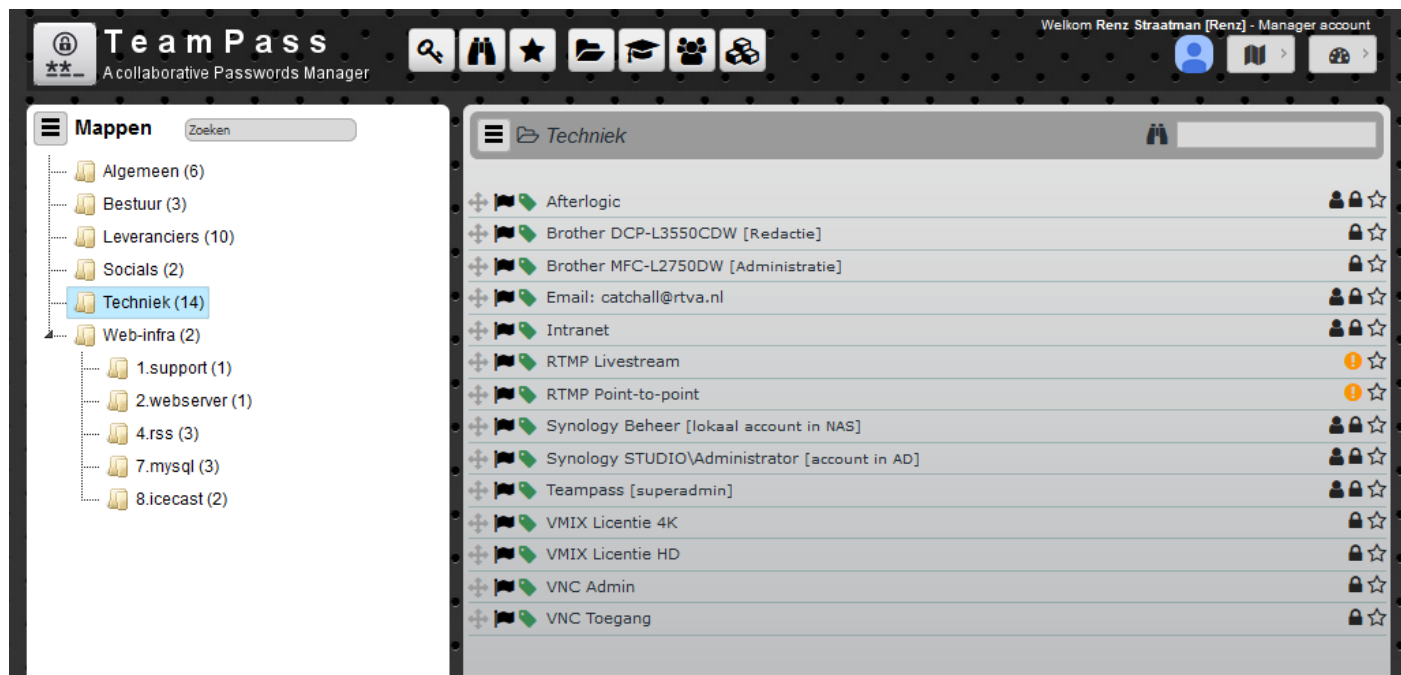

Wachtwoorden

- [Wachtwoorden](#)
- [Rechten](#)
- [Applicatie](#)

Wachtwoorden

In Teampass staan alle wachtwoorden opgeslagen.

Adres: <https://teampass.studio.rtva.nl>

Inloggen doe je met je Studio-account.

Rechten

Er bestaan 3 groepen waar je lid van kan zijn:

- **Bestuur**
- **Techniek**
- **Redactie**

Iedereen is standaard lid van de groep **Redactie**. Het lidmaatschap kan aangepast worden door een beheerder met het account *admin*.

Het groeplidmaatschap (kolommen boven) bepaalt tot welke mappen je toegang krijgt:

Mappen	Bestuur [Zwak]	Redactie [Zwak]	Techniek [Zwak]
Algemeen			
Bestuur			
Leveranciers			
Radio			
Socials			
Techniek			
Website			

Applicatie

De applicatie Teampass draait als Docker-container op de Synology NAS.

De database is de MariaDB.

Aanmelden gebeurt via LDAP naar de Directory Server van de Synology.