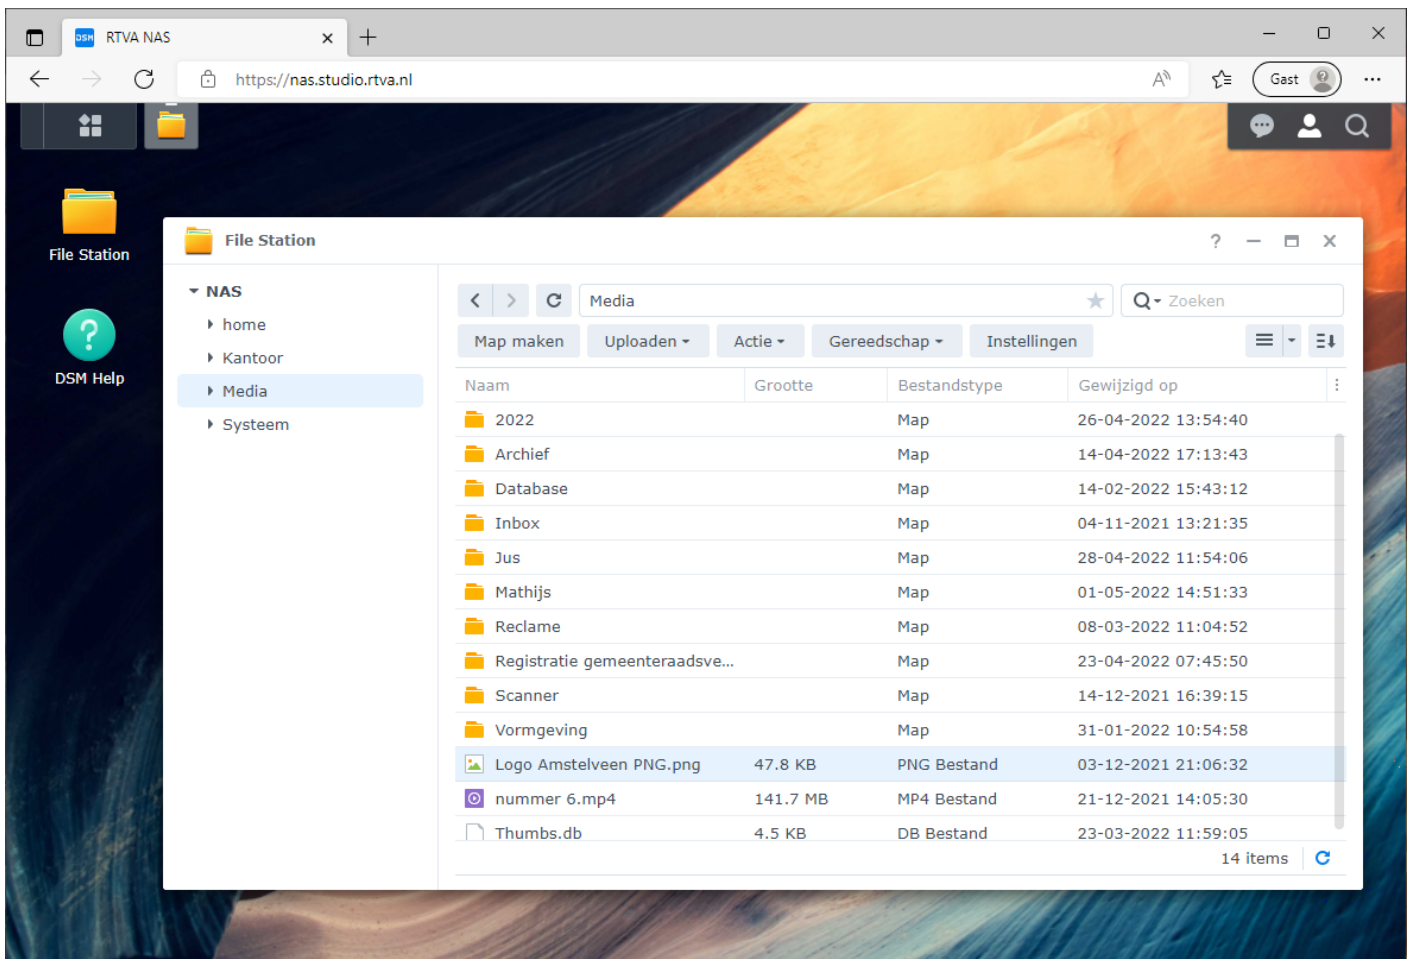

Toegang vanaf internet

Vanaf iedere webbrowser, ook buiten de omroep, kan je toegang krijgen tot de NAS.

- Adres: <https://nas.studio.rtva.nl>

Revisie #2

Aangemaakt 6 mei 2023 23:37:45

Bijgewerkt: 8 mei 2023 14:46:38 door Renz